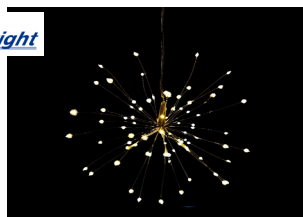

Cascada luminosa de 20 hilos Led exterior

Cascada luminosa de 400 Leds.

Ref.	Longitud	W	Color	Cable	Protección	Luz	Info. adicional
6300105	2m.	1.2	Cálido	Dorado	IP44	●	400 Leds
6300106	2m.	1.2	Blanco frío	Plateado	IP44	●	400 Leds
6300103	2m.	1.2	Multicolor	Plateado	IP44	●	400 Leds