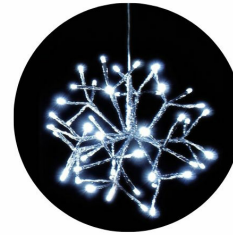

Estrella colgante Led para exterior

Conexión de 5 metros.

Ref.	∅	W	Color	Alim.	Protección	Info. adicional
6300120	30cm.	3,6	Blanco frío	A red	IP44	48 Leds
6300119	40cm.	3,6	Blanco frío	A red	IP44	64 Leds
6300118	50cm.	3,6	Blanco frío	A red	IP44	120 Leds

GUIRNALDAS DE EXTERIOR

Guirnalda con portalámparas E27 para exterior

Ref.	Longitud	Cable	Protección	Amp.	Casq.	Info. adicional
6300137	10m.		IP44		E27	10 portalámparas
6300136	20m.	H05RNH2-F	IP65	16	E27	20 portalámparas

Guirnalda de exterior Liboi y recambios

Las guirnaldas necesitan cable de conexión Ref. 6300202, y de interconexión Ref. 6300203 en caso de querer unir guirnaldas.

Ref.	Longitud	Tipo	Cable	Sec. cable	Potencia máx.	Protección	Presentación	Casq.
6300200	7m.	Guirnalda 5 portalámparas	HR05RN-F	2x0,7	700	IP65	Bolsa	E27
6300201	10m.	Guirnalda 10 portalámparas	HR05RN-F	2x0,7	700	IP65	Bolsa	E27
6300349	22m.	Guirnalda 20 portalámparas	H05RN-F	2x0,7mm	700	IP65	Bolsa	E27
6300202	1m.	Cable de conexión a red	HR05RN-F	2x0,7	700	IP65	Bolsa	
6300203	0,5m.	Cable extensible para interconexión	HR05RN-F	2x0,7	700	IP65	Bolsa	

Guirnalda con portalámparas E27 para exterior

Guirnalda de goma con 24 portalámparas. Incluye 26 lámparas (24 + 2 extra) con tono de luz cálido. Las bombillas están fabricadas en plástico resistente a golpes, con filamento Led. El diseño de la guirnalda permite conectar hasta 20 sets. Se pueden conectar guirnaldas de lámparas incandescentes y de filamento de LED juntas, siempre que no se excedan 2300W en total. Separación entre lámparas: 60 cm. Ideal para la iluminación exterior de jardines, terrazas.

Ref.	Longitud	W	Protección	Casq.	Luz	Temp.	Info. adicional
6300188	14,6m.	24	IP65	E27		2200	24 portalámparas (26 bombillas)

Manguera plana especial portalámparas Ref. 0300088