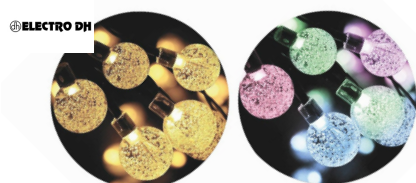

Guirnalda Led miniball transparente solar

Guirnalda que incluye una mini estaca solar para alimentarse sin pilas ni corriente eléctrica. Con 8 modos seleccionables. Batería Ni-MH 1,2V (800 mA). Autonomía de 6 horas. Tiempo de carga: 8 horas dependiendo de las condiciones climáticas.

Ref.	Longitud	Color	Alim.	Protección	Presentación	Luz	Temp.	Info. adicional
6300184	5m.	Blanco cálido	Solar	IP44	Caja	●	3200	50 Leds
6300185	5m.	Multicolor	Solar	IP44	Caja			50 Leds