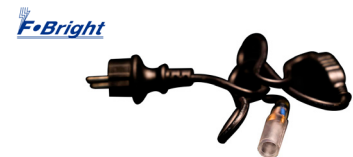

Controlador multifunción para tubo flexible

6 funciones. Uso exterior. 220V.

Ref.	Longitud	Protección
63090	100m.	IP20

Cable de alimentación para tubo flexilight

Ref.
6300170

CORTINAS Y CASCADAS

Cascada Led 12 hilos 8 funciones exterior