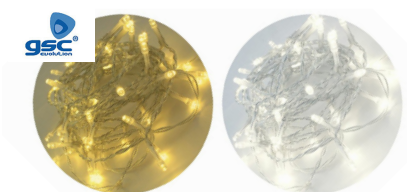

Guirnalda Led transparente 8 funciones exterior

Guirnalda Led a red válida para exterior. Incluye 5 metros extra de cable con controlador de funciones.

Ref.	Longitud	Color	Alim.	Protección	Luz	Info. adicional
6300278	5m.	Blanco cálido	A red	IP44	●	50 Leds
6300284	5m.	Blanco frío	A red	IP44	●	50 Leds
6300344	10m.	Blanco cálido	A red	IP44	●	100 Leds
6300287	10m.	Blanco frío	A red	IP44	●	100 Leds