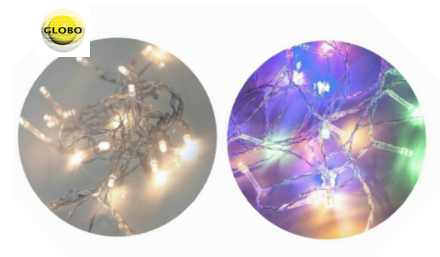

Guirnalda LED RGB inteligente con mando

Cambia el color al ritmo de la música. Con cable USB. 24 funciones. Funciona con App Smarty, Alexa o Smartlife.

Ref.	Longitud	Alim.	Potencia máx.	Protección	Info. adicional
6300262	10m.	A red	5	IP65	100 Leds