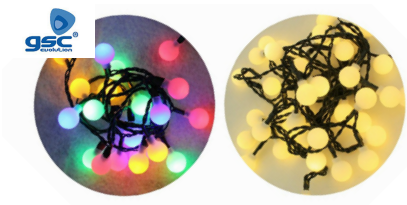

Guirnalda Led bombilla 8 funciones exterior

Guirnalda Led a red válida para exterior. Incluye 3 metros extra de cable con controlador de funciones. Diámetro de la bombilla: 20 mm.

Ref.	Longitud	W	Color	Alim.	Protección	Luz	Info. adicional
6300125	4m.	1,3	Multicolor	A red	IP44		40 Leds
6300350	4m.	1,3	Blanco cálido	A red	IP44	●	40 Leds
6300093	4m.	3,6	Blanco frío	A red	IP44	●	40 Leds