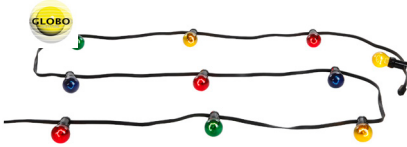

Guirnalda Led lámpara E27 multicolor exterior Nirvana

Ref.	Longitud	W	Color	Alim.	Protección	Lum	Casq.	H. vida
6300233	5m.	25	Multicolor	A red	IP44	160	E27	10000