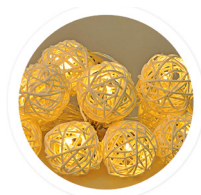

Guirnalda Led bolas de ratán luz cálida a pilas

Temporizador On 6h y Off 18h. Pilas 2xAA no incluidas.

Ref.	Longitud	W	Color	Alim.	Pila	Protección	Luz	Info. adicional
6300341	1.35m.	0,15	Natural	Pila	2xAA	IP20		10 Leds