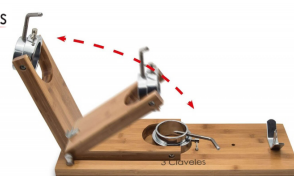

Soporte jamonero giratorio plegable

Plegado fácil, reduce el espacio de almacenaje. 2 posiciones en la base para sujetar el jamón. Base con topes antideslizantes. Buena estabilidad. Sistema giratorio. Permite girar el jamón con facilidad. Fácil Limpieza.

Ref.	Medida	Material	Presentación
4001492	56×20cm.	Bambú y metal	Caja

3 Claveles