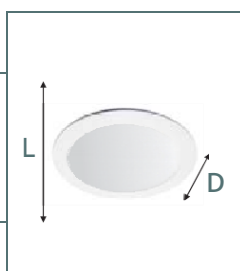

Dimensiones (mm)

Diámetro total (L):	120
Altura (D):	13
Corte instalación:	105

SLIM NÍQUEL SATÍN

Descripción

Ref: 10735

SLIM NÍQUEL SATÍN proporciona un efecto de luz suave y difusa, gracias a su diseño y variedad de medidas puede cubrir cualquier necesidad tanto comercial como doméstica.

Diámetro total (L):	120
Altura (D):	13
Corte instalación:	105

SLIM NÍQUEL SATÍN

Dimensiones (mm)

Diámetro total (L):	170
Altura (D):	13
Corte instalación:	155

Descripción

Ref: 10797

SLIM NIQUEL SATÍN proporciona un efecto de luz suave y difusa, gracias a su diseño y variedad de medidas puede cubrir cualquier necesidad tanto comercial como doméstica.

Dimensiones (mm)

Diámetro total (L): 170

Altura (D): 13

Corte instalación: 155

Descripción

Ref: 10737

SLIM NÍQUEL SATÍN proporciona un efecto de luz suave y difusa, gracias a su diseño y variedad de medidas puede cubrir cualquier necesidad tanto comercial como doméstica.