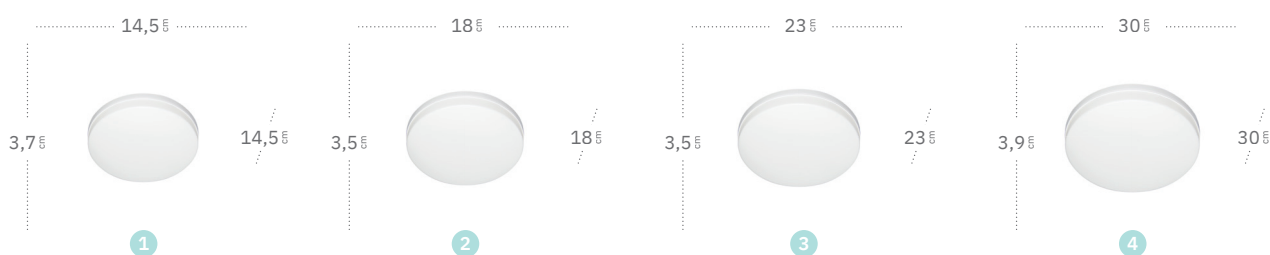

Trueno

Fácil instalación

Sistema de encaje rápido

Trueno Plafón

	Referencia	Color	Consumo	Luminancia	Temperatura	Color luz	CRI	Material
1	145781801	Blanco	18 W	1620 lm	6500 k	Blanco frío		Policarbonato
	145791801	Blanco	18 W	1620 lm	4000 k	Blanco natural		Policarbonato
2	145782401	Blanco	24 W	2160 lm	6500 k	Blanco frío		Policarbonato
	145792401	Blanco	24 W	2160 lm	4000 k	Blanco natural		Policarbonato
3	145783601	Blanco	36 W	3240 lm	6500 k	Blanco frío		Policarbonato
	145793601	Blanco	36 W	3240 lm	4000 k	Blanco natural		Policarbonato
4	145784801	Blanco	48 W	4320 lm	6500 k	Blanco frío		Policarbonato
	145794801	Blanco	48 W	4320 lm	4000 k	Blanco natural		Policarbonato