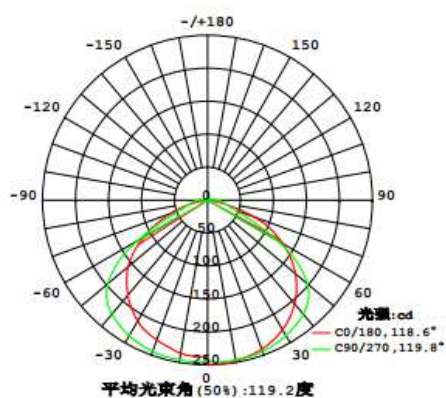

COLOR
3000

9W

900
lumens

220 V

15,000h

~~REGULABLE~~

120°

30,000

RoHS
COMPLIANT

CE