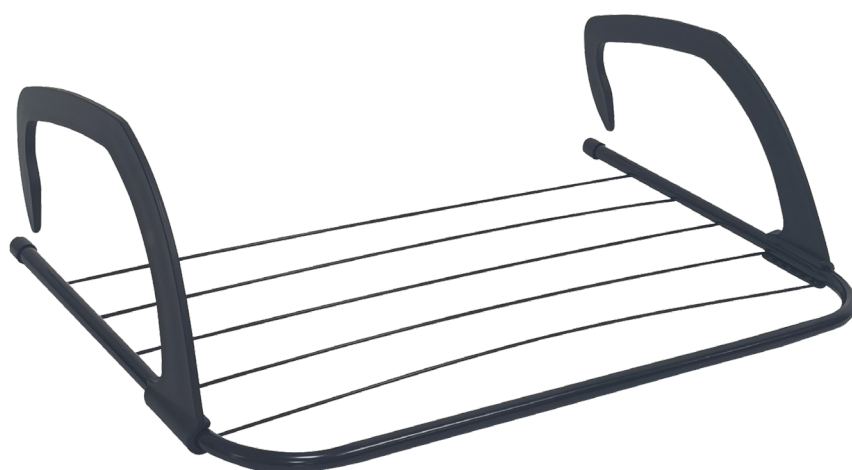

# Tendedor plegable balcón radiador Pipali

<b>Referencia</b>	<b>402020013</b>
<b>Descripción</b>	Tendedor plegable balcón radiador
<b>Material</b>	Acero + PP
<b>Longitud tendido</b>	3M
<b>Peso máximo</b>	3Kg
<b>Barras de tendido</b>	6
<b>Color</b>	Gris
<b>Plegado</b>	Fácil
<b>Ideal para</b>	Balcones, barandillas y radiadores.
<b>Dimensión</b>	50x30x15.5cm
<b>Embalaje</b>	12