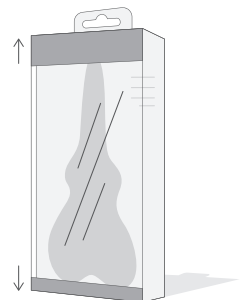

## Packaging

REF: 00433

ES		ENG		FR	
DESCRIPCIÓN:	Masticador Curvo	DESCRIPTION:	Curved Masticator Shears	DESCRIPTION:	Masticateur Courbe
MATERIAL:	Acero Inoxidable	MATERIAL:	Stainless Steel	MATÉRIEL:	Acier Inoxydable
CARACTERÍSTICAS:	Curvo	FEATURES:	Curved	CARACTERISTIQUES:	Courbe
MEDIDA:	7" - 18 cm.	LENGHT:	7" - 18 cm.	MESURE:	7" - 18 cm.
PESO:	311,66 gr.	WEIGHT:	311,66 gr.	POIDS:	311,66 gr.
PRESENTACIÓN:	Estuche 22,3 x 7,7 x 3 cm.	PACKAGING:	Case 22,3 x 7,7 x 3 cm.	PACKAGING:	Étui 22,3 x 7,7 x 3 cm.