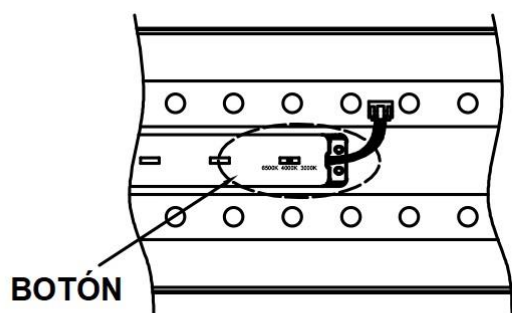

REGLETAS DECORATIVAS

REGLETA DECORATIVA 70CM 40W CAMBIO DE TONO REFERENCIA: 1801357

PARÁMETROS TECNICOS

Tipo lámpara	Regleta Decorativa
Tipo Iluminación	LED integrado
Potencia	40 W
Voltaje	200-240 V
Frecuencia de trabajo	50/60 Hz
Lúmenes	4800 Lm
Temperatura de color	3000 K-4000 K-6500 K
Angulo de iluminación	120°
Dimensión largo	700 mm
Dimensión ancho	168 mm
Dimensión alto	56 mm
Material	Hierro, poliestireno
Color	Blanco
Difusor	Opal
Factor de potencia	PF>0,9
Selección de tonalidad	Botón
Chip led	Sanan
Piezas de led	108
Protección IP	IP20
Uso	Interior
Vida útil	30.000 horas
Temperatura de uso	-20°C a 40°C
Certificados	CE & RoHS

DESCRIPCIÓN DEL PRODUCTO

La **Regleta Led Decorativa 70 cm** es una regleta lineal de superficie de Led extraplana de 70 cm, con tecnología LED integrada, fabricada en hierro acabado en color blanco, con difusor de poliestireno opal. Cambio de tonalidad de la luz (de cálida a fría), mediante botón, y con una potencia de 40W. Regleta ideal para instalar en hogares, oficinas, locales comerciales, bares, etc.

BOTÓN SELECCIÓN DE TONALIDAD

BOTÓN

DETALLE BOTÓN