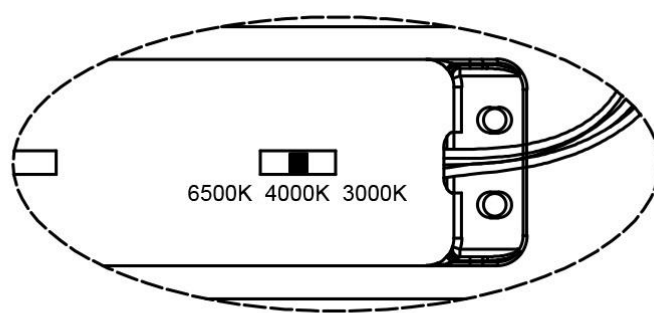

DETALLE BOTÓN