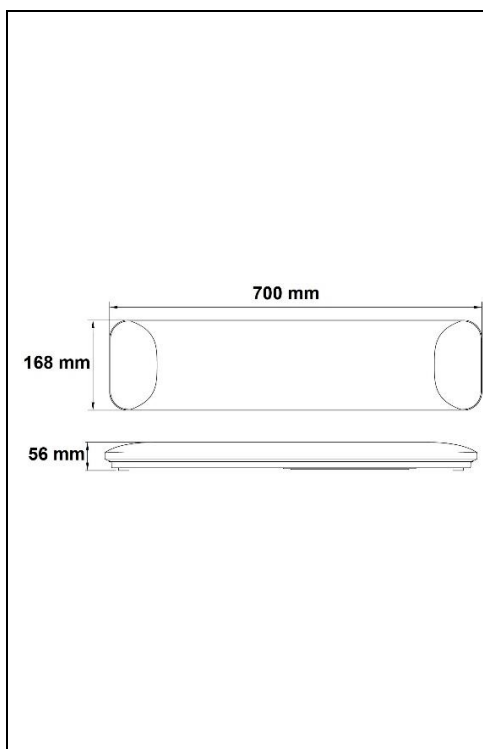

REGLETAS DECORATIVAS

REGLETA DECORATIVA 70CM 40W CAMBIO DE TONO REFERENCIA: 1801357

PARÁMETROS TECNICOS

Tipo lámpara	Regleta Decorativa
Tipo Iluminación	LED integrado
Potencia	40 W
Voltaje	200-240 V
Frecuencia de trabajo	50/60 Hz
Lúmenes	4800 Lm
Temperatura de color	3000 K-4000 K-6500 K
Angulo de iluminación	120°
Dimensión largo	700 mm
Dimensión ancho	168 mm
Dimensión alto	56 mm
Material	Hierro, poliestireno
Color	Blanco
Difusor	Opal
Factor de potencia	PF>0,9
Selección de tonalidad	Botón
Chip led	Sanan
Piezas de led	108
Protección IP	IP20
Uso	Interior
Vida útil	30.000 horas
Temperatura de uso	-20°C a 40°C
Certificados	CE & RoHS

DESCRIPCIÓN DEL PRODUCTO

La **Regleta Led Decorativa 70 cm** es una regleta lineal de superficie de Led extraplana de 70 cm, con tecnología LED integrada, fabricada en hierro acabado en color blanco, con difusor de poliestireno opal. Cambio de tonalidad de la luz (de cálida a fría), mediante botón, y con una potencia de 40W. Regleta ideal para instalar en hogares, oficinas, locales comerciales, bares, etc.