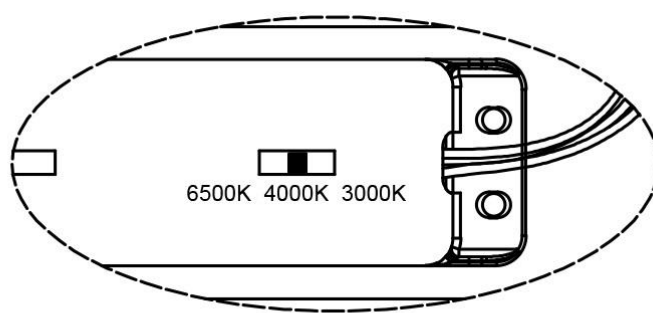

BOTÓN SELECCIÓN DE TONALIDAD

DETALLE BOTÓN