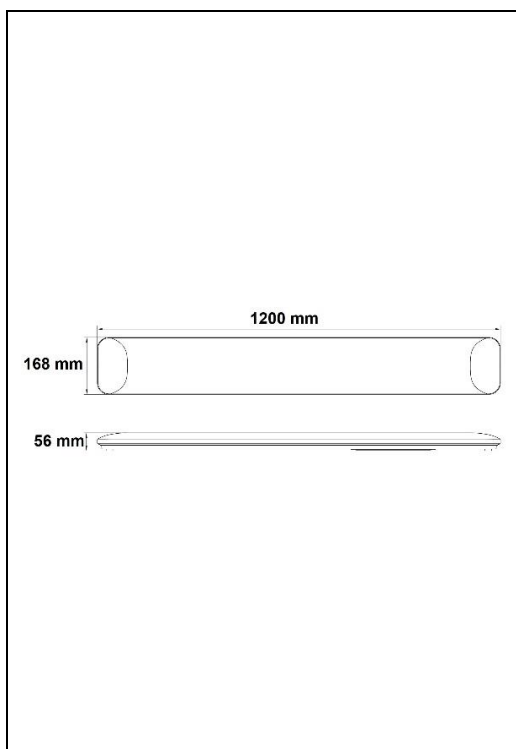

REGLETAS DECORATIVAS

REGLETA DECORATIVA 120CM 60W CAMBIO DE TONO REFERENCIA: 1801358

PARÁMETROS TECNICOS

Tipo lámpara	Regleta Decorativa
Tipo Iluminación	LED integrado
Potencia	60 W
Voltaje	200-240 V
Frecuencia de trabajo	50/60 Hz
Lúmenes	7200 Lm
Temperatura de color	3000 K-4000 K-6500 K
Angulo de iluminación	120°
Dimensión largo	1200 mm
Dimensión ancho	168 mm
Dimensión alto	56 mm
Material	Hierro, poliestireno
Color	Blanco
Difusor	Opal
Factor de potencia	PF>0,9
Selección de tonalidad	Botón
Chip led	Sanan
Piezas de led	108
Protección IP	IP20
Uso	Interior
Vida útil	30.000 horas
Temperatura de uso	-20°C a 40°C
Certificados	CE & RoHS

DESCRIPCIÓN DEL PRODUCTO

La **Regleta Led Decorativa 120 cm** es una regleta lineal de superficie de Led extraplana de 120 cm, con tecnología LED integrada, fabricada en hierro acabado en color blanco, con difusor de poliestireno opal. Cambio de tonalidad de la luz (de cálida a fría), mediante botón, y con una potencia de 60W. Regleta ideal para instalar en hogares, oficinas, locales comerciales, bares, etc.