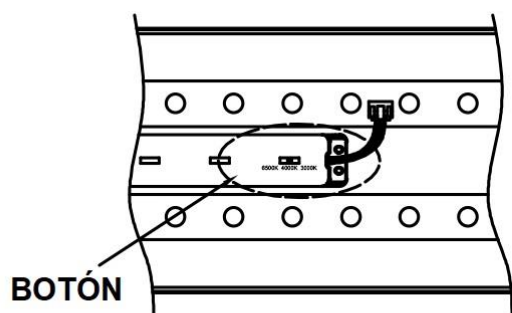

BOTÓN SELECCIÓN DE TONALIDAD

DETALLE BOTÓN