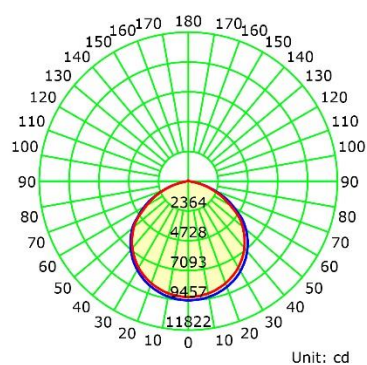

CURVAS DISTRIBUCION DE LA LUZ