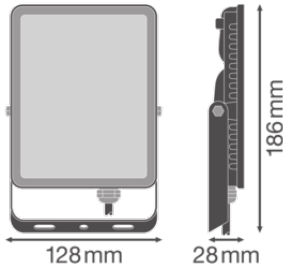

Datos fotométricos

Flujo luminoso	2700 lm
Flujo luminoso total de las fuentes de luz contenidas	2850 lm
Eficacia luminosa	90 lm/W
Temperatura de color	4000 K
Tono de luz (denominación)	Blanco neutro
Índice de reproducción cromática Ra	≥ 80
Desviación estándar de ajuste de color	6 sdc
Intensidad luminosa	1095 cd
Valor del Flickering Pst LM	-
Valor del efecto del estroboscópico SVM	-
Grupo de seguridad fotobiológica EN62778	RG1
Grupo de seguridad fotobiológica EN62471	RG1
Ángulo de radiación	100 °
UGR longitudinal	< 28

DIMENSIONES Y PESO

Largo	186,00 mm
Ancho	128,00 mm
Alto	28,00 mm

Peso del producto	510,00 g
Longitud del cable	300 mm

FL ESSENTIAL 30W

MATERIAL Y COLORES

Color del producto	Negro
Color de carcasa	Negro
Material del cuerpo	Aluminum
Material cobertura	Glass
Test filamento incand. según IEC 60695-2-12	650 °C
Contenido mercurio	0.0 mg

DATOS LOGÍSTICOS

Código de producto	Cantidad por caja (unidad/master)	Dimensiones (longitud x largo x altura)	Peso bruto	Volumen
4058075768079	Caja unitaria 1	40 mm x 131 mm x 195 mm	555.00 g	1.02 dm ³
4058075768086	Embalaje de envío 20	408 mm x 214 mm x 287 mm	11558.00 g	25.06 dm ³