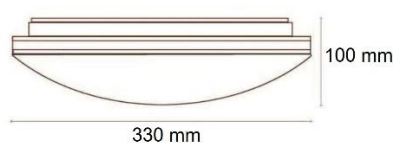

F·Bright® Eco**SERIE F•BRIGHT LED ECO**

PLAFON SUPERFICIE LED ECO 18W 6500K

REFERENCIA: 2801474

PARÁMETROS TECNICOS

Tipo de lámpara	De superficie
Tipo de iluminación	Led Integrado
Potencia	18 W
Voltaje	200-240 V
Frecuencia	50 Hz
Temperatura de color	6500 K
Flujo luminoso	1300 Lm
Angulo	120°
Medidas ø ancho	330 mm
Medidas alto	100 mm
Regulable	No
Material	Aluminio, acrílico
Vida útil	25.000 h
Temperatura de uso	-10°C a 40°C
Color	Blanco
Indice de reproducción del color (IRC)	Ra>80
Protección IP	IP20
Uso	Interior
Certificados	CE & RoHS

DESCRIPCIÓN DEL PRODUCTO

El **Plafón Superficie Led Eco 18W 6500K** es un plafón con diseño en forma circular, acabado en color blanco, con tecnología LED integrada, con un tono de luz fría y un consumo de 18W. Plafón de fácil instalación en techos. Ahorro de energía, con un mínimo consumo y máxima eficiencia energética. Luminaria de Led para instalar en interiores, ideal para cocinas, pasillos, recibidores, comedores, etc.