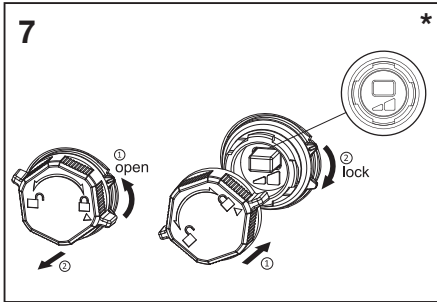

FLOODLIGHT 69W-167W