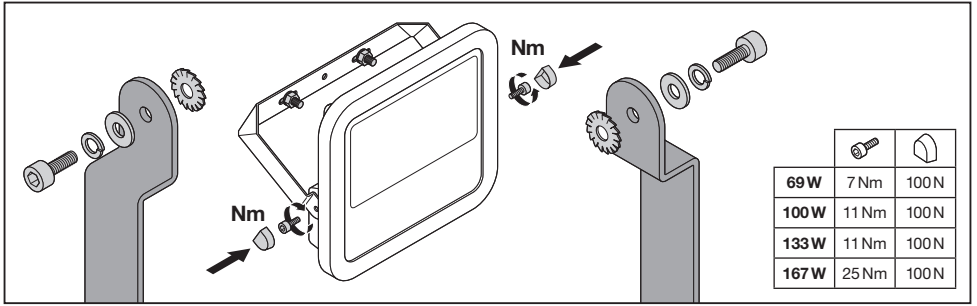

FR Cet appareil se recycle
À DÉPOSER EN MAGASIN
À DÉPOSER EN DÉCHÈTERIE
OU

Points de collecte sur www.quefairedemesdechets.fr
Privilégiez la réparation ou le don de votre appareil !

LEDVANCE GmbH
Steinerne Furt 62
86167 Augsburg, Germany
www.ledvance.com

© LEDVANCE Ltd, Sterling House,
810 Mandarin Court, Warrington,
Cheshire, WA1 1GG, United Kingdom

C10449057
G11201473
27.06.24