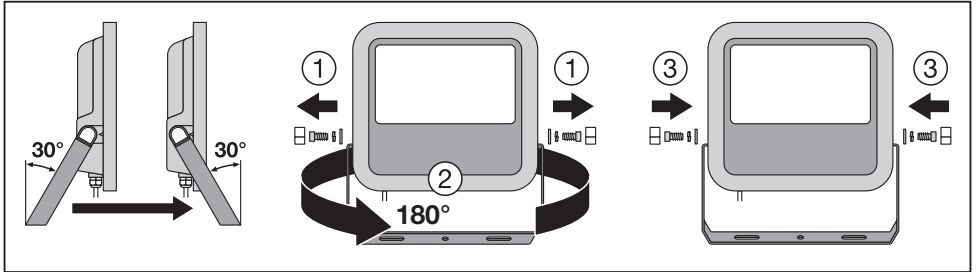

FR Cet appareil se recycle
À DÉPOSER EN MAGASIN
À DÉPOSER EN DÉCHÈTERIE
OU

Points de collecte sur www.quefairedemesdechets.fr
Privilégiez la réparation ou le don de votre appareil !

LEDVANCE GmbH
Steinerne Furt 62
86167 Augsburg, Germany
www.ledvance.com

© LEDVANCE Ltd, Sterling House,
810 Mandarin Court, Warrington,
Cheshire, WA1 1GG, United Kingdom

C10449057
G11201473
27.06.24