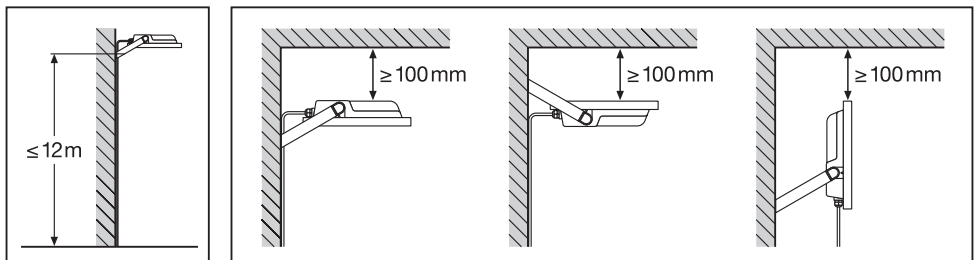

230Vac							
						A	B	C			C10A	B16A	C16A
69W		150	108	8.5	2x M6	0.045m²	25	40	41				
100W		150	108	10.5	2x M8	0.070m²	6	5	9				
133W		170	118	10.5	2x M8	0.085m²	4	4	7				
167W		170	118	12.5	2x M10	0.105m²	4	4	7