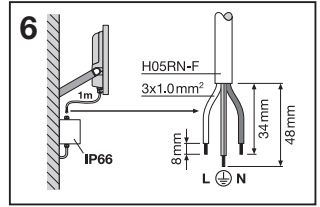

FLOODLIGHT 69W-167W